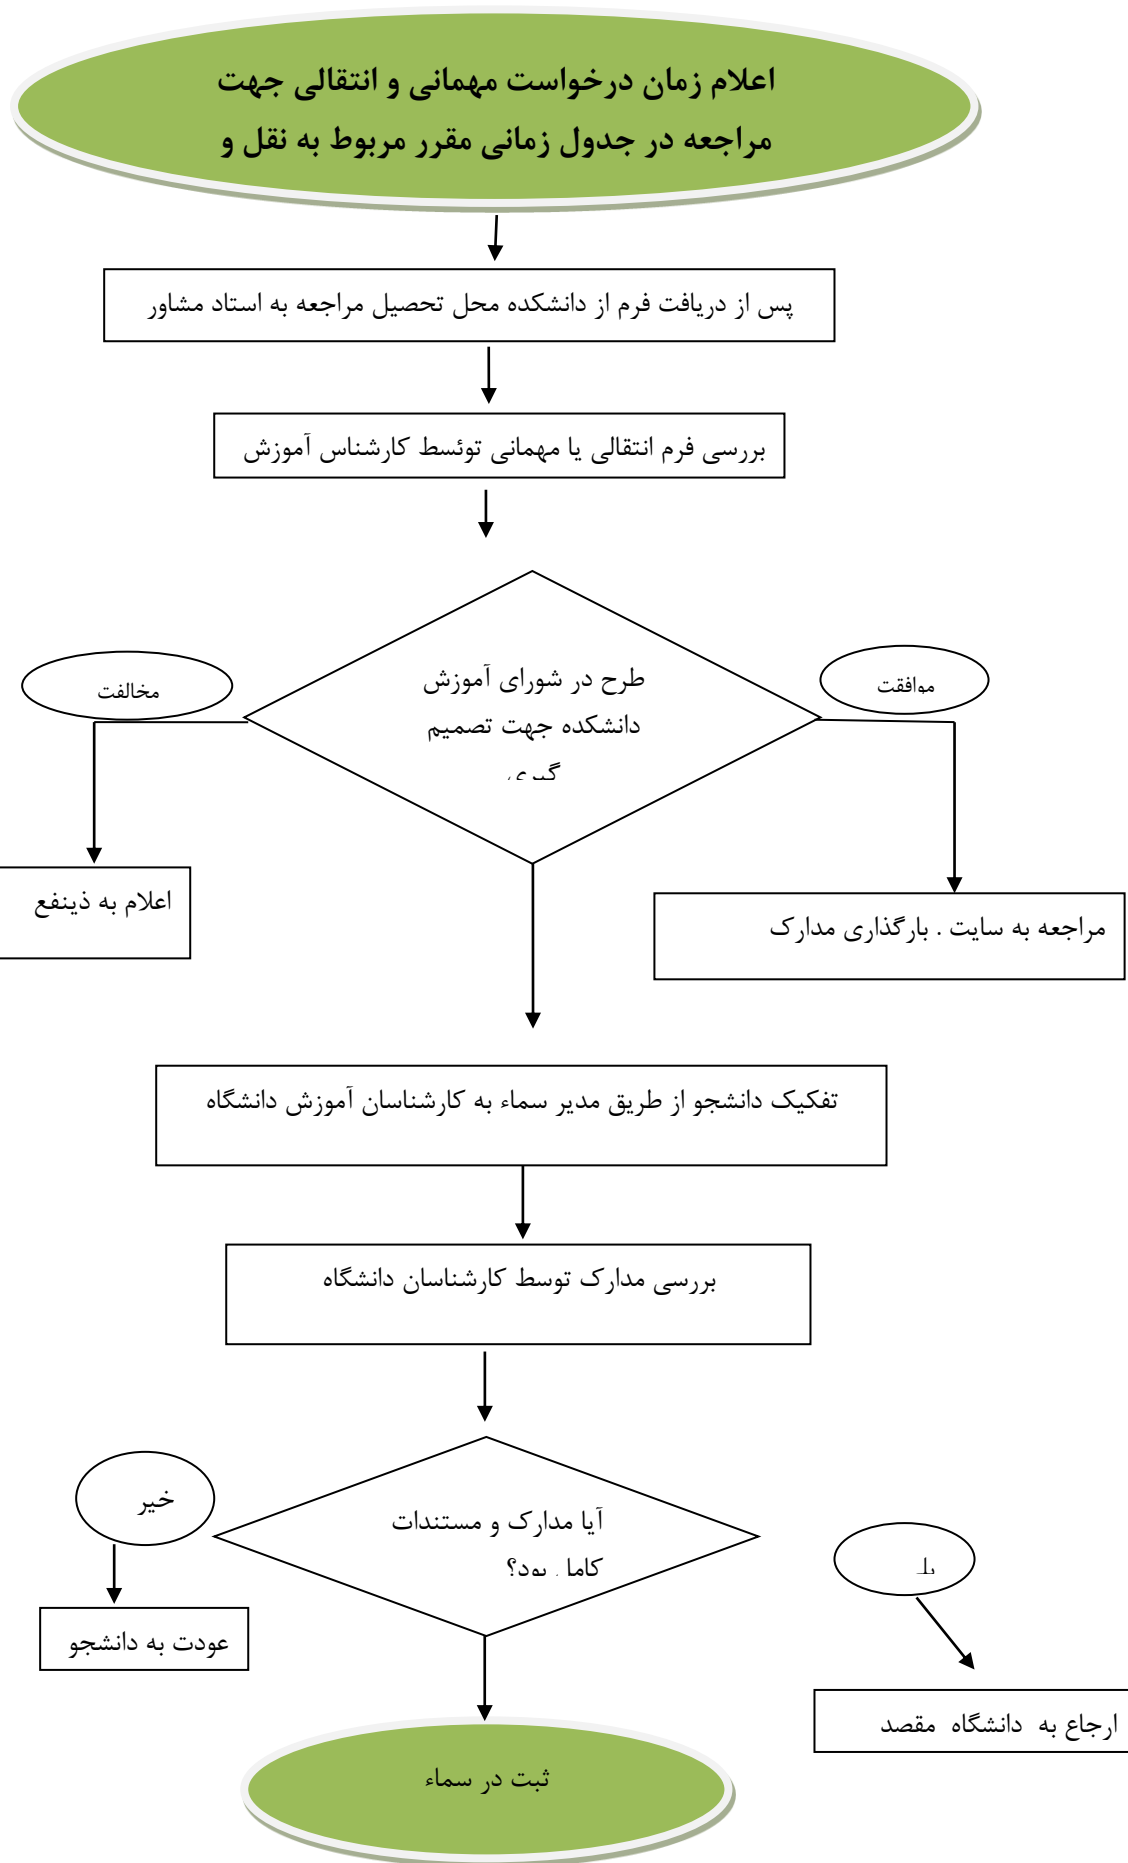

## فرایند: انتقال دائم - میهمانی و انتقال توام با تغییر رشته (خروجی)

طبق بازه زمانی اعلام شده از وزارت متبوع حداکثر ۳ ماه